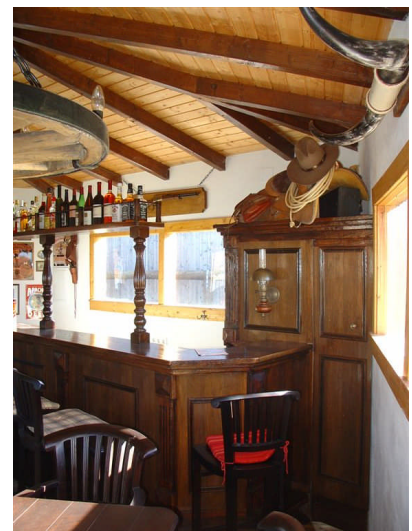

Ab 2007 bieten wir als Wanderreitstation „Western-Romantik“ pur im neuen „**LONGHORN-SALOON**“ mit dem typischen „Western-Flair“. Vergessen Sie den Alltag bei Country-Musik und prasselndem Kamin- oder Lagerfeuer.

Verbringen Sie eine Nacht im „**Indianer-Tipi**“* – Sie werden begeistert sein. Die zentrale Feuerstelle sorgt für wohlige Wärme und romantische Stunden.

Vor dem Saloon befindet sich der große Grillplatz für das beliebte Barbecue.