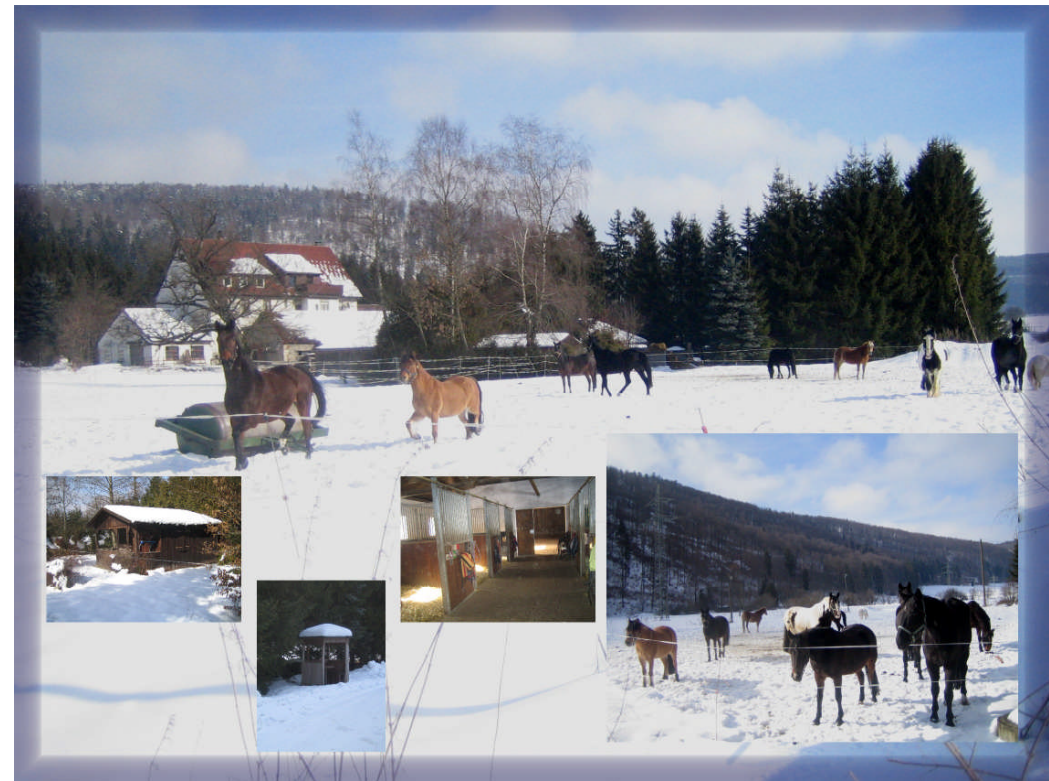

Jahresprogramm 2009

- Ferienreitkurse
- jeden Monat einen Wanderritt
(Rittzeit nach Wetter 3-5 Stunden)
- Zeltlager
- jeden Sonntag Ausritt
(Rittzeit 1/2 - 3 Stunden)

Termine und Preise bitte telefonisch
erfragen unter 0172/7401915